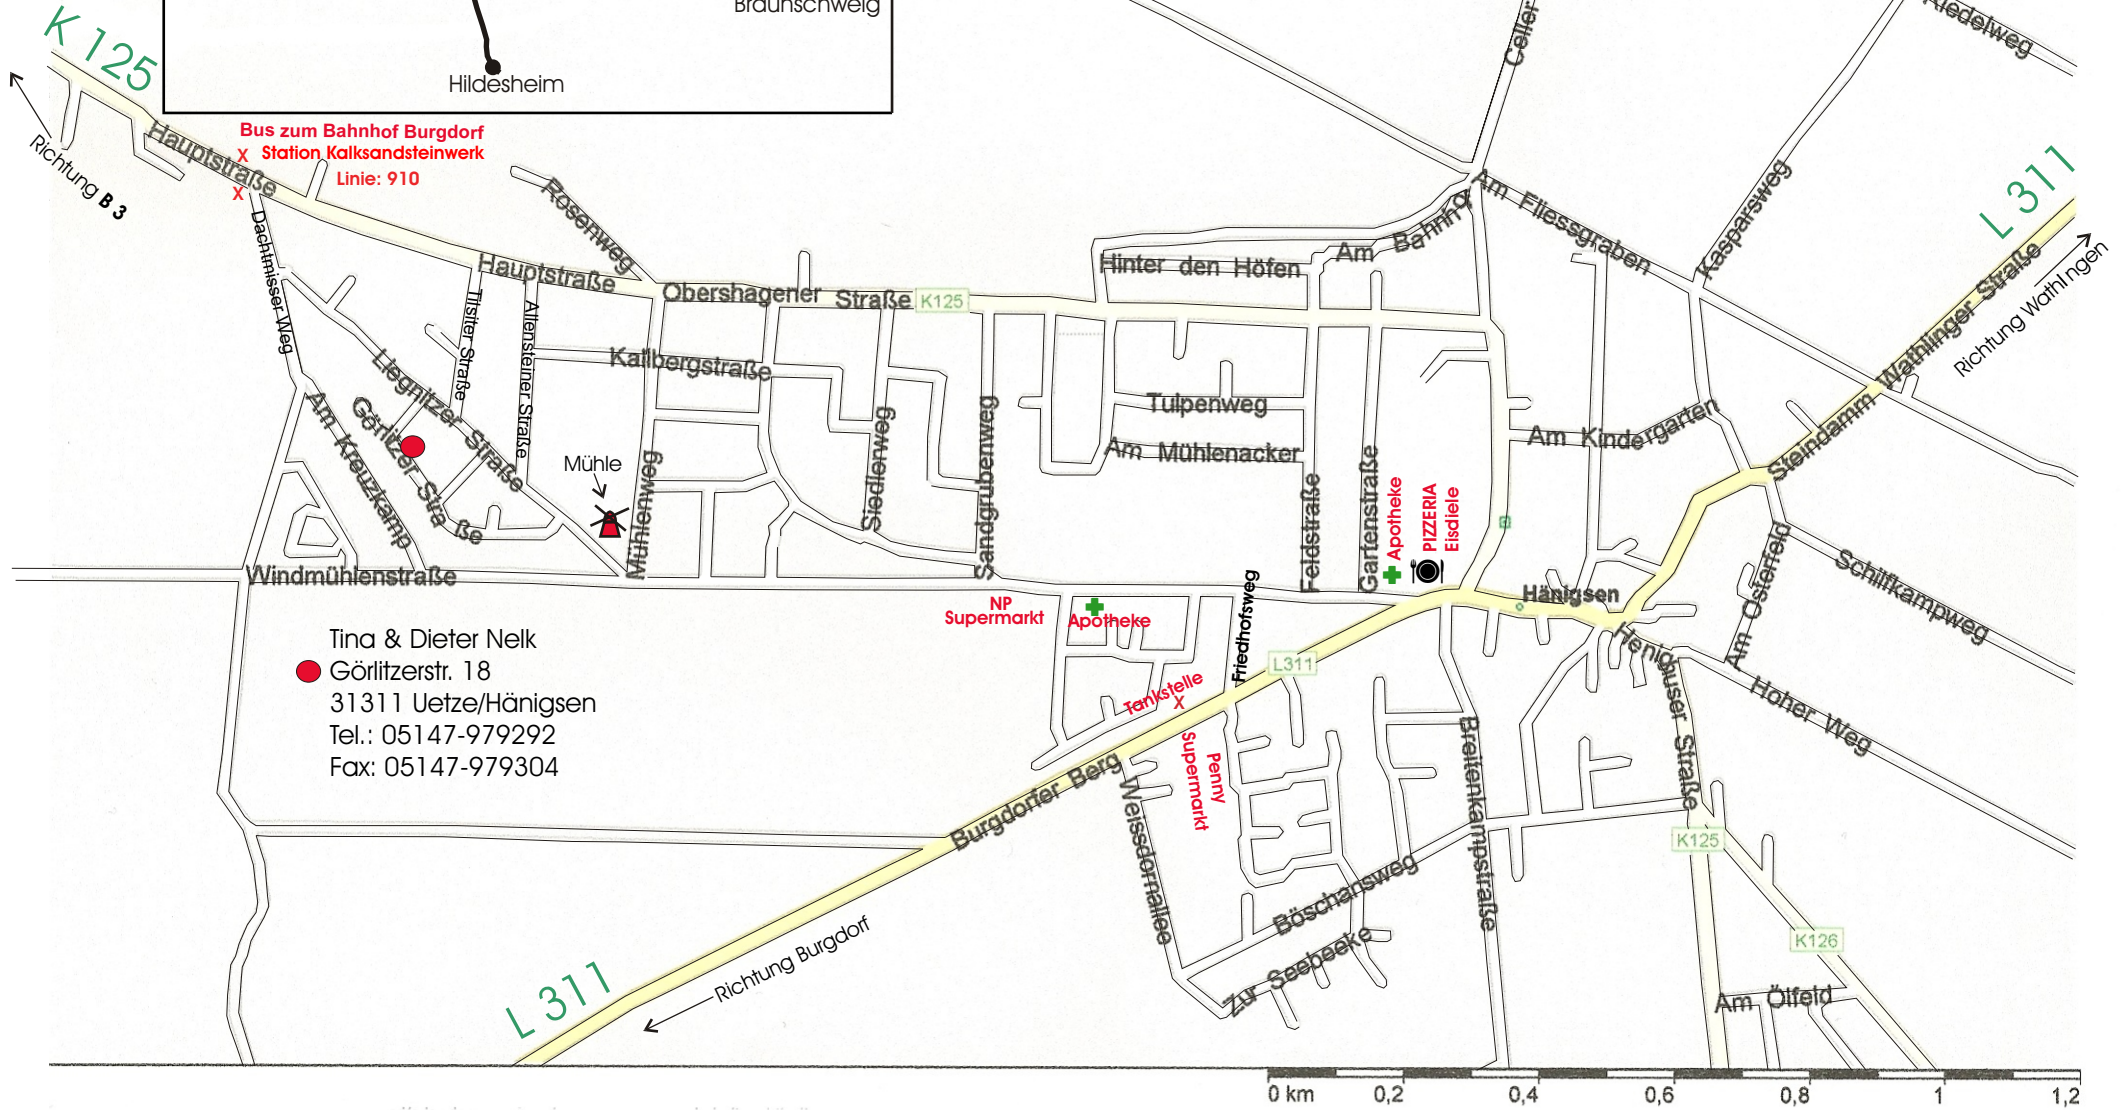

Übersichtskarte

Bus zum Bahnhof Burgdorf
x Station Kalksandsteinwerk
Linie: 910

Tina & Dieter Nelk
● Görlitzer Str. 18
31311 Uetze/Hänigsen
Tel.: 05147-979292
Fax: 05147-979304