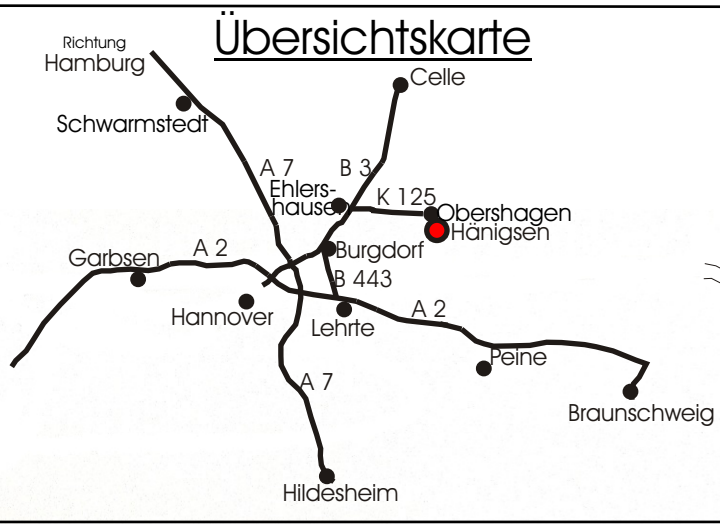

Übersichtskarte

Bus zum Bahnhof Burgdorf
x Station Kalksandsteinwerk
Linie: 910

Tina & Dieter Nelk
● Görlitzer Str. 18
31311 Uetze/Hänigsen
Tel.: 05147-979292
Fax: 05147-979304